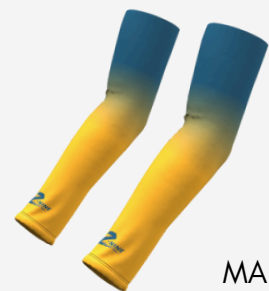

CAMISA ELITE  
MANGA CURTA  
790453

BANDANA  
630453

MANGUITO  
230453

REF: 454

CAMISA RIDE  
MANGA CURTA  
750454

CAMISA RIDE  
MANGA LONGA  
760454

CAMISA SPORT  
MANGA CURTA  
770454

CAMISA SPORT  
MANGA LONGA  
940454

CAMISA ELITE  
MANGA CURTA  
790454

BANDANA  
630454

MANGUITO  
230454

REF: 455

CAMISA RIDE  
MANGA CURTA  
750455

CAMISA RIDE  
MANGA LONGA  
760455

CAMISA SPORT  
MANGA CURTA  
770455

CAMISA SPORT  
MANGA LONGA  
940455